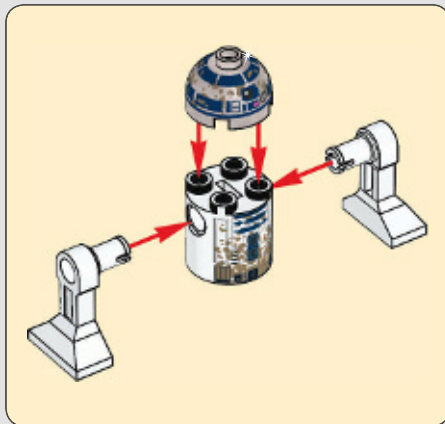

AVERTISSEMENT : RISQUE D'ÉTOUFFEMENT.
Le jouet contient des petites pièces ainsi qu'une petite boule.
Il ne convient pas aux enfants de moins de 3 ans.

ADVERTENCIA: PELIGRO DE ASFIXIA.
Juguete que contiene partes pequeñas y una pelota pequeña.
No recomendado para niños menores de 3 años.